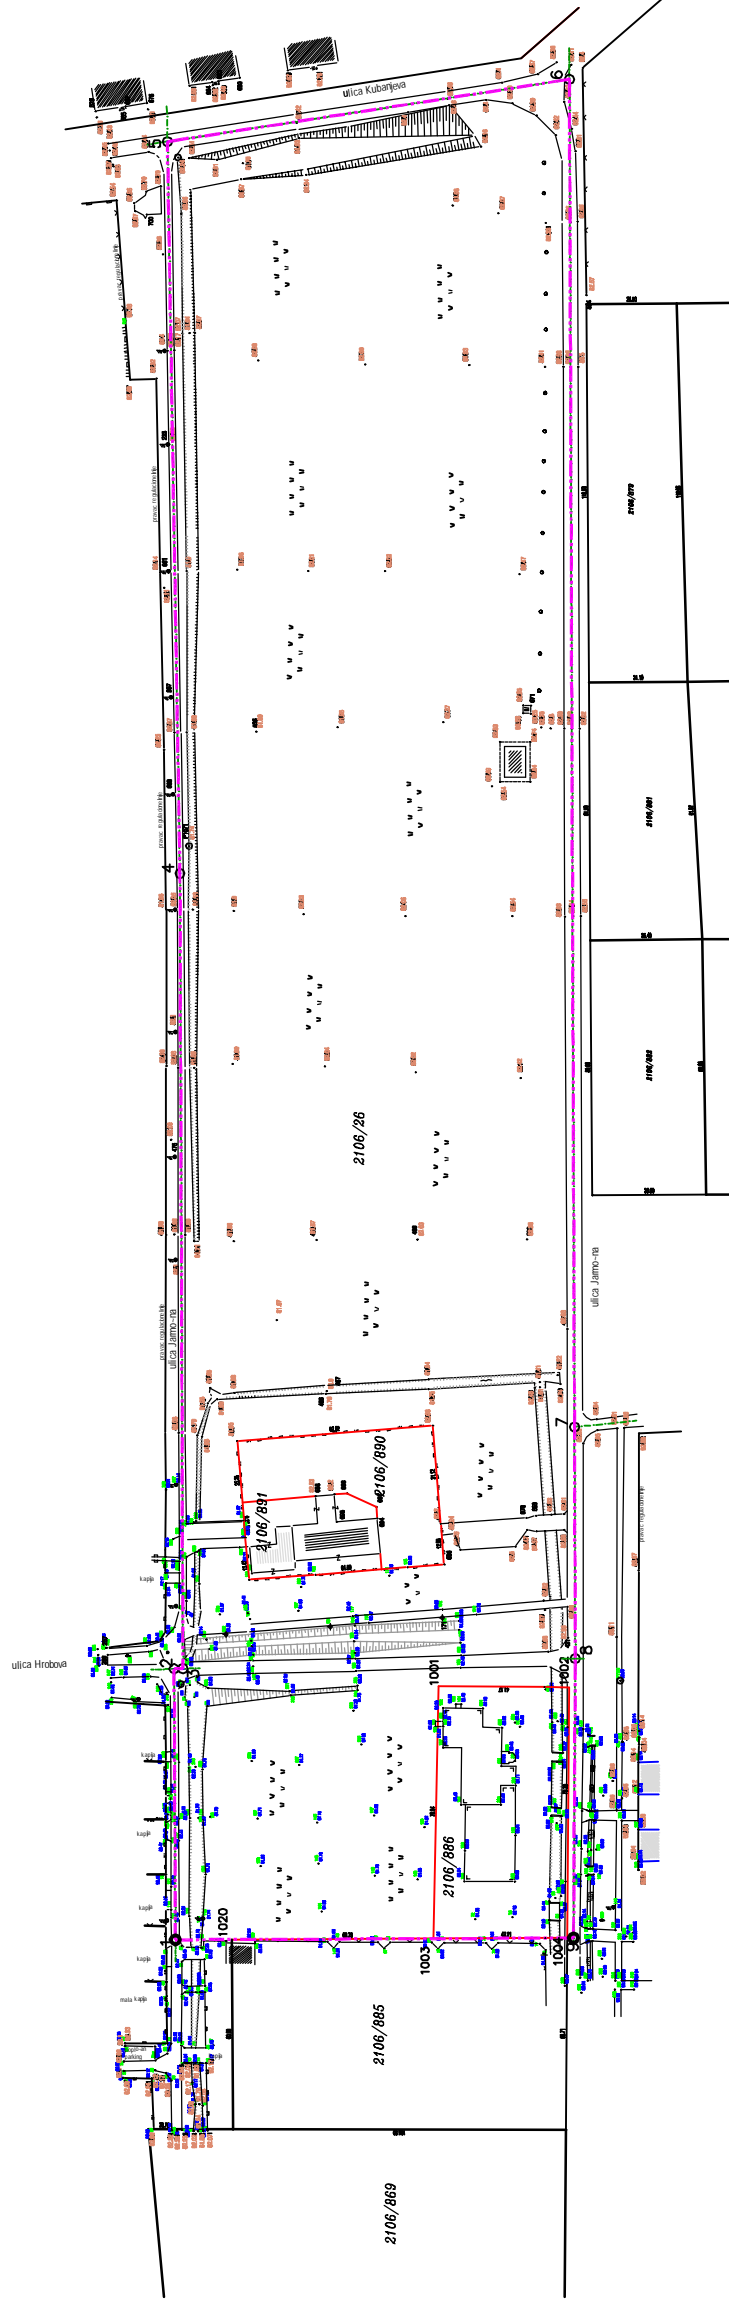

PLAN DETALJNE REGULACIJE  
DELA BLOKA 11 U NASELJU  
BAČKI PETROVAC

R=1:1000

KATASTRSKO - TOPOGRAFSKI PLAN  
SA GRANICOM PROSTORA  
OBUHVATENOG PLANOM

LEGENDA:

- granica obuhvata plana
- postojeće granice parcela u okviru granice obuhvata plana

Šifra: B-2	Broj: 02/21/2021/03/1000/11	datum: 17.08.2021	Država: HR
Ured: B-2	Broj: 02/21/2021/03/1000/11	datum: 17.08.2021	Država: HR

Obratnja: d.o.o. EKO-inženjering, Bač-ka Palanka			
Naziv plana: Plan detaljne regulacije dela bloka 11 u naselju Bački Petrovac			
Ured: Bač-ka Palanka			
Naziv karte: Katastarsko-topografski plan u okviru granice obuhvata plana			
Šifra: B-2			
Broj: 02/21/2021/03/1000/11			
Datum: 17.08.2021			
Država: HR			

Broj lista: 2	
---------------	--