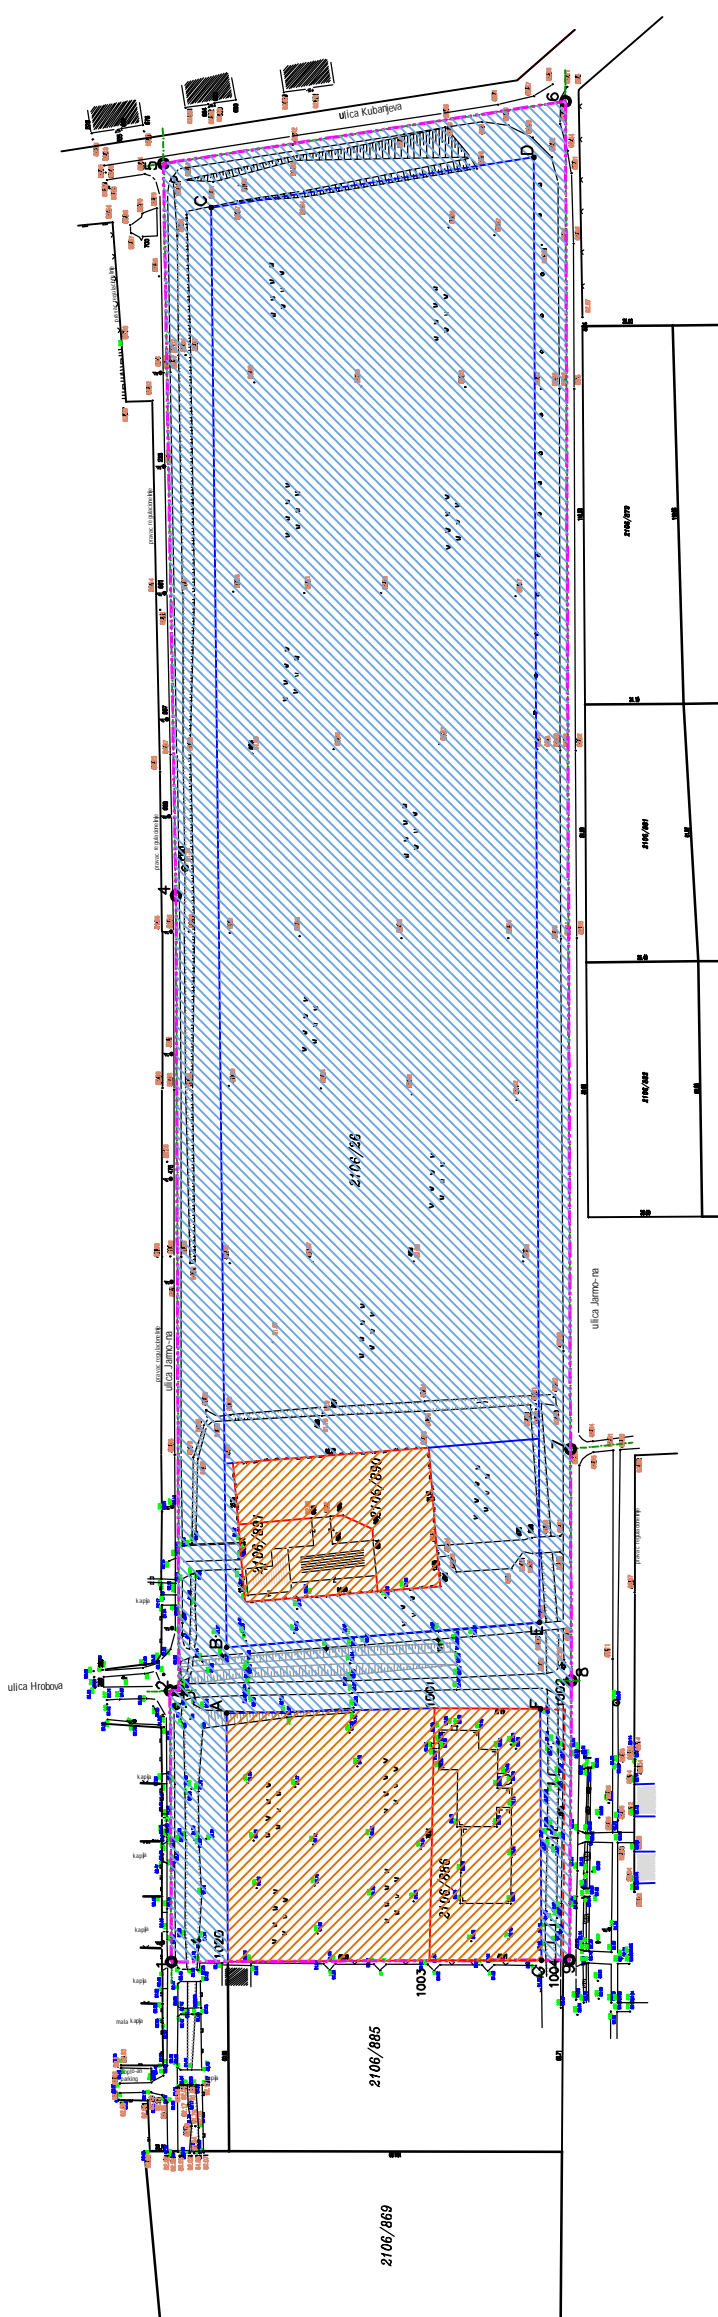

PLAN DETALJNE REGULACIJE
DELA BLOKA 11 U NASELJU
BAČKI PETROVAC

R=1:1000

PODELA GRAĐEVINSKOG ZEMLJIŠTA
NA JAVNO I OSTALO

LEGENDA:

- granica obuhvata plana
- postojeće granice parcela u okviru granice obuhvata plana
- novotvorene granice parcela u okviru granice obuhvata plana
- JAVNO GRAĐEVINSKO ZEMLJIŠTE
- OSTALO GRAĐEVINSKO ZEMLJIŠTE